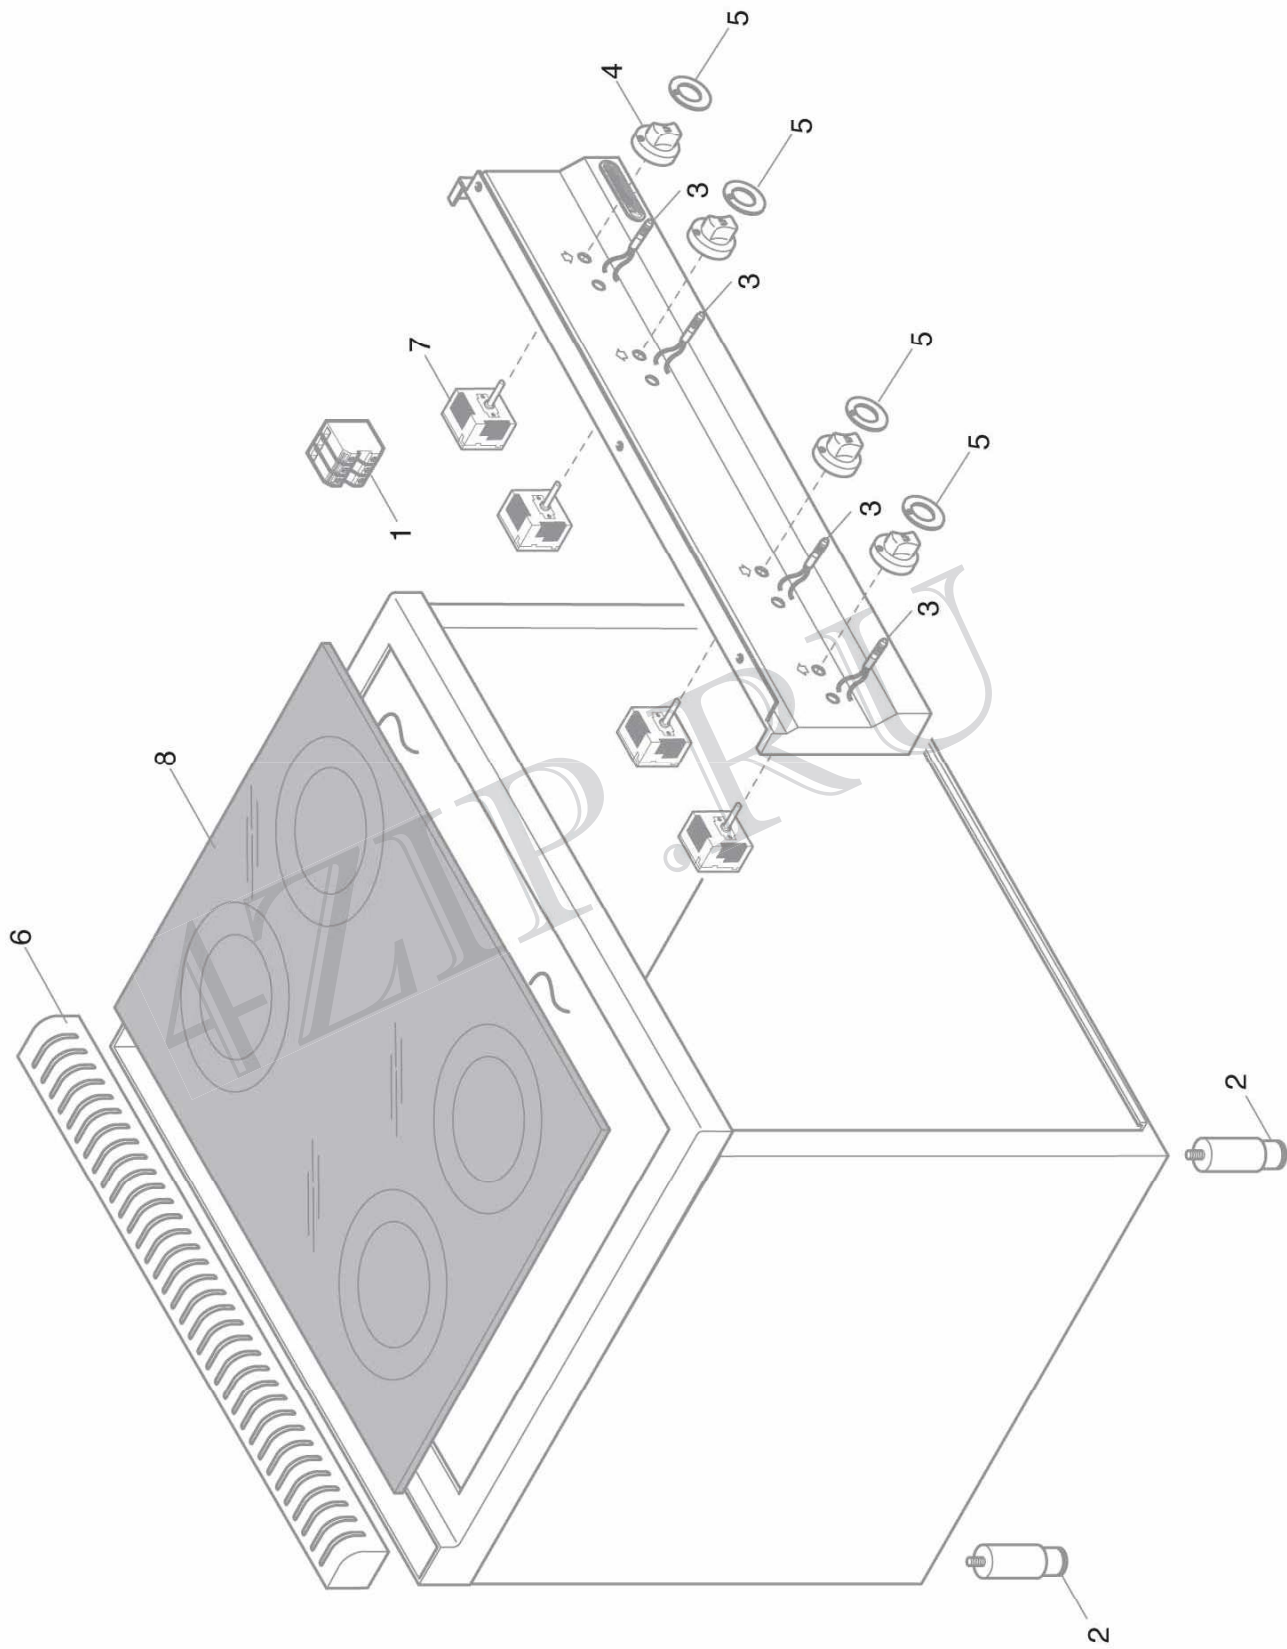

E9P4M/VTR

E9P4M/VTR

Pos. Item	Code Code	Descrizione	Item Description	Designation articles	Artikelbeschreibung	Decripción artículos	N° pezzi - No. pieces
1	25185100	Kit morsettiere 10 mmq	Terminal board 10 mmq	Bornier 10 mmq	Klemmenleiste 10 mmq	Bornera 10 mmq	1
2	24684200	Piedino inox 1 1/2 h-125/175	Foot 1 1/2 h-125/175	Pied 1 1/2 h-125/175	Fuss 1 1/2 h-125/175	Pata 1 1/2 h-125/175	1
3	30168800	Spia verde 230v d.10mm/1500	Green lamp 230v	Temoin lumineux vert 230v	Grüne kontrollampe 230v	Piloto verde 230v	1
4	35876300	Manopola rossa p. 6x4,6 a 180°	Red knob 6x4,6 180° c	Manette rouge 6x4,6 180° c	Drehknopf 6x4,6 180° c	Mando rojo 6x4,6 180° c	4
4	35877300	Man. rossa p. 6x4,6 a 180°,ral3000	Red knob p. 6x4,6 a 180°,ral3000	Ma. rouge p. 6x4,6 a 180°,ral3000	Drehknopf p. 6x4,6 a 180°,ral3000	Mando rojo p. 6x4,6 a 180°,ral3000	4
5	31952800	Serig.rossa manop.cuc.ele.vfr	Electric knob serigraphy	Serigraphie manette electr.	Drehknopfserigraphie	Serigrafia mando electr.	4
6	35857000	Ass. gr. camino 800 smaltata 15/10	800 enamelled chimney grill	Grille hotte emaillee 800	Email-rost kamin 800	Parrilla chimenea esmaltada 800	1
7	31150200	Regolatore di energia v240 2k	Energy regulator v240 2k	RÉgulateur de l'Énergie v240 2k	Regulier. für den energiesektor	Regulador de la energía v240 2k	4
8	31994600	Vetro per e9p4 - 730 x 715	Glass 730 x 715	Verre 730 x 715	Glas 730 x 715	Vidrio 730 x 715	1
8A	31994700	Vetro spigoli arrotondati 360 x 730	Round corners glass 360 x 730	Verre coins arrondis 360 x 730	Glas abgerundeten ecken 360 x 730	Vi. esquinas redondeado 360 x 730	2
8B	31927200	Resistenza 3400-1500w 230v	3400-1500w 230v heating element	RÉSistance 3400-1500w 230v	Widerstand 3400-1500w 230v	Resistencia 3400-1500w 230v	4
8C	35926000	Resistenza 4000w-230v	4000w-230v heating element	RÉSistance 4000w-230v	Widerstand 4000w-230v	Resistencia 4000w-230v	4
							-